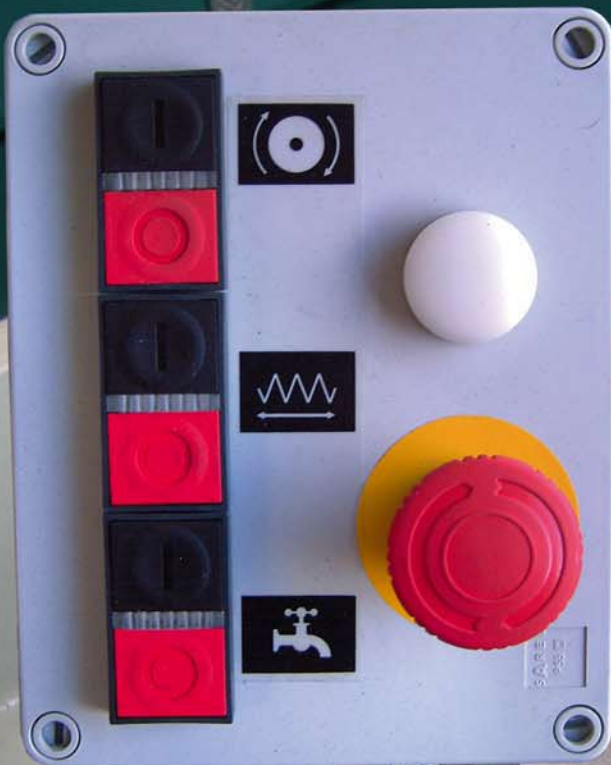

Technische details...

De OSAMA slijpbanken zijn robuust en doeltreffend gebouwd. Het slijpen van meerdere messen is geen probleem en zorgt daarmee voor een gelijkmatig gebruik van messen. (Belangrijk voor de balans in de machine). Door de lage investeringskosten laat de OSAMA slijpbank zich snel terug verdienen. U slijpt messen nu wanneer het u uitkomt en snijpt dus altijd op maximale

OSAMA 850

Details:	AFC/A 850 - AFC 850
Maximale slijplengte	830 mm
Spanning besturingspaneel	24 Volt
Motorvermogen slijpmachine	1 pk
Snelheid slijpmotor	2800 rpm
Vermogen bewegingsmotor	0,25 pk
Slijpsteen	125 x 60 x 16 mm
Hoeveelheid messen	max 4
Slijphoek	30°
Afmetingen (lxbxh)	140 x 45 x 130 cm
Gewicht (met standaard)	± 110 kg (± 150 kg)

capaciteit met uw versnipperaar!

De Osama 850 is optioneel ook verkrijgbaar met een verstelbare slijphoek.

OBMtec BV
Franklinstraat 9
9285 WT Buitenpost (NL)

T: +31 (0) 511 424555
F: +31 (0) 511 423963
E: info@obmtec.com
I: www.obmtec.com

OBMtec
ONS BELANG MECHANISATIE B.V.